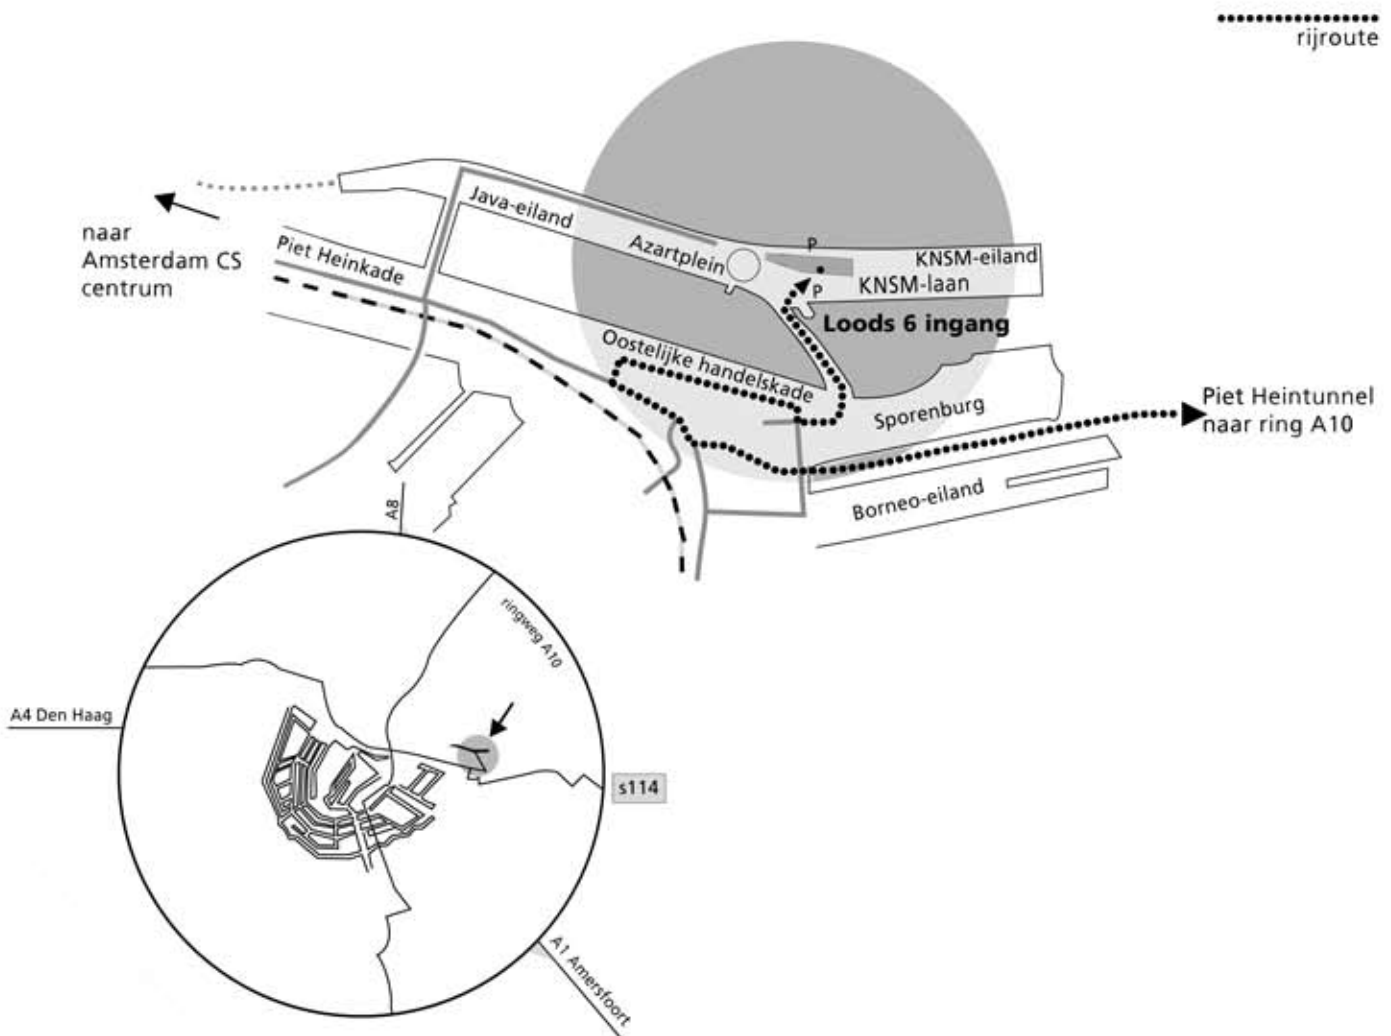

Vanaf de ring Amsterdam (A10) afslag Zeeburg (S114). Bij de verkeerslichten rechtdoor de Piet Hein tunnel in. Na de tunnel rechtsaf, bij de verkeerslichten rechtsaf (U-turn), bij de volgende verkeerslichten linksaf en de brug over. Parkeren achter gebouw Loods 6 aan de kade of op de KNSM-laan. Het gebouw (Loods 6, grijs stucwerk) heeft twee ingangen. Rechts is de hoofdingang. Onze ingang bevindt zich aan de hoofdingang (ingang midden). Op het gehele KNSM-eiland geldt betaald parkeren.